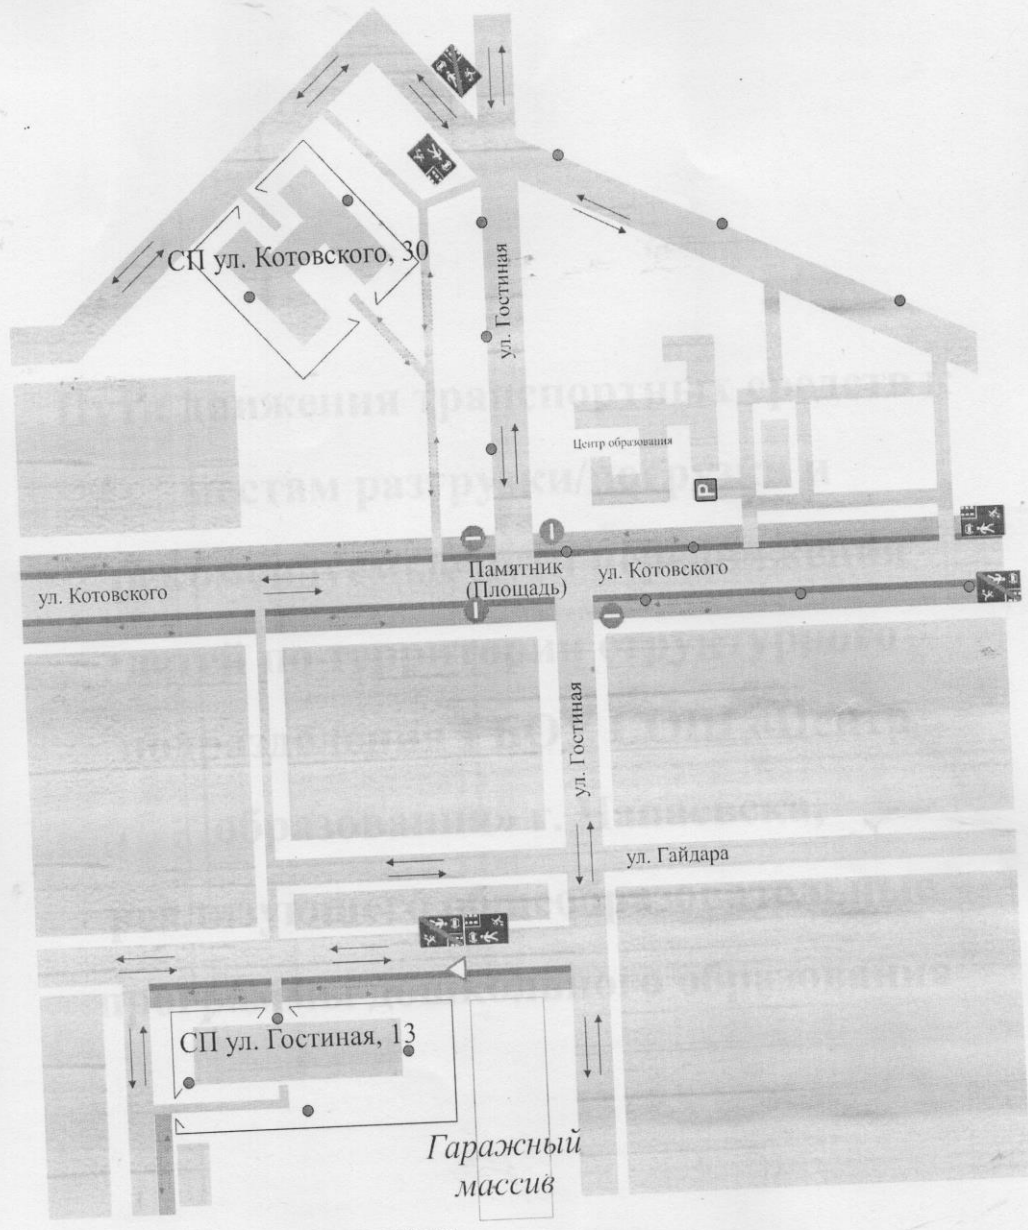

Схема организации дорожного движения в непосредственной близости от ГБОУ СОШ "Центр образования" г.о. Чапаевск Самарской области СП ул. Гостиная 13, ул. Котовского, 30 с размещением соответствующих технических средств, маршруты движения детей и расположение парковочных мест

- - искусственное освещение
- → - направление движения транспортного потока
- - - -> - направление движения детей от остановок маршрутных транспортных средств